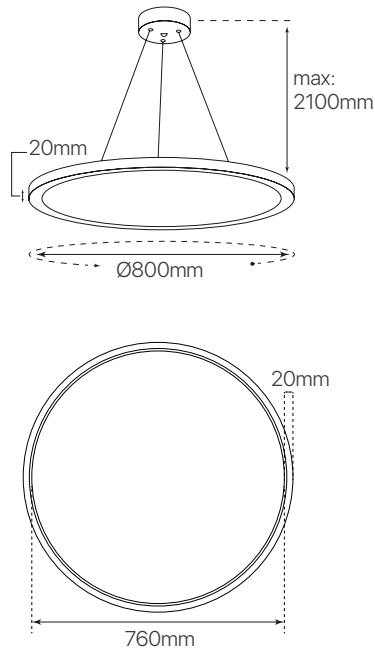

planet
ficha técnica
datasheet

ref. 5551224

| | |
|---|-----------------------------------|
| Nombre / Name | planet |
| Referencia / Reference | 5551224 |
| Materiales / Materials | Aluminio + PMMA / Aluminum + PMMA |
| Difusor / Diffuser | PMMA |
| Potencia / Power | 60W |
| Temperatura de color / Color temperature | 3000K |
| Flujo luminoso / Luminous flux | 5522lm |
| Dimable / Dimmable | No |
| Ángulo de apertura / Beam angle | 120° |
| Ángulo de inclinación / Inclination angle | - |
| IP | 20 |
| I.K. | - |
| F.P | >0,9 |
| UGR | 20 |
| IRC | >80 |
| Chip | San'an 2835 |
| Driver | LIFUD |
| Vida media (duración) / Average life | 30,000h |
| Clase energética / Energy class | A+ |
| Aislamiento eléctrico / Electrical isolation | Clase II |
| Colores / Colors | Blanco |
| Medida exterior / Product size | 800mm x 20mm |
| Protección contra Sobretensiones / surge protection | 4kV |
| Tª (ambiente/trabajo) / Tª (enviroment/work) | -20°C~50°C |
| Input | AC170~265V |
| Output | DC33~42V |
| Frecuencia / Frequency | 50/60Hz |
| Peso / Weight | 6 kg |
| Certificados / Certificates | CE |
| Garantía / Warranty | 2 años / 2 years |